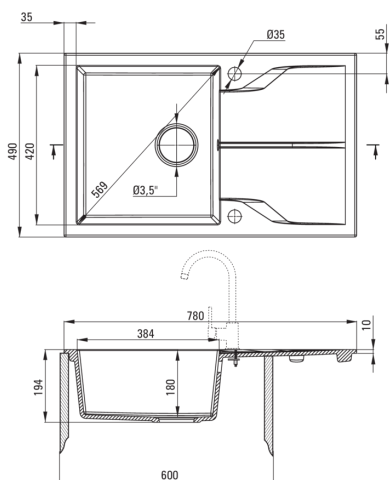

ANDANTE

Chiuvetă din granit, 1-cuvă cu picurător

 deante

Codul produsului: ZQN_A113

Culoarea: alabastru

Chiuvetă

Finisaj	alabastru
Tipul suprafeței	mat
Material	granit
Metoda de instalare	cu montare încastrată
Număr de cuve	1
Lățimea minimă a dulapului [mm]	600
Lățime [mm]	490
Lungimea [mm]	780
Înălțime [mm]	194
Adâncimea cuvei [mm]	180
Lungimea conturului [mm]	760
Lățimea conturului [mm]	470
Reversibil	Da
Dotat cu accesorii	Da
Număr de orificii	2
Număr de orificii făcute în avans	0

Sifon

Finisaj	otel
Tipul dopului	automat
Sifon pentru economie de spațiu	Da
Posibilitate de racordare a unei mașini de spălat vase/ rufe	Da

Caracteristici:

- Proprietățile granitului Deante: rezistență la impact, temperatură ridicată, decolorare, șoc termic - conform standardului EN 13310
- Cea mai lungă garanție, de 18 ani
- Chiuveta este dotată cu accesorii de racordare la mașina de spălat vase
- Accesorii cu închidere automată a rigolei
- Proprietățile hidrofobe resping moleculele de apă.
- În cuva excepțional de spațioasă și adâncă intră până și tăvile scoase din cuptor
- Chiuvetă reversibilă – posibilitate de instalare a cuvei pe partea stângă sau pe partea dreaptă
- Agent de curățare special, sigur pentru suprafețele curățate
- Sifon pentru economie de spațiu, care înlesnește sortarea reziduurilor